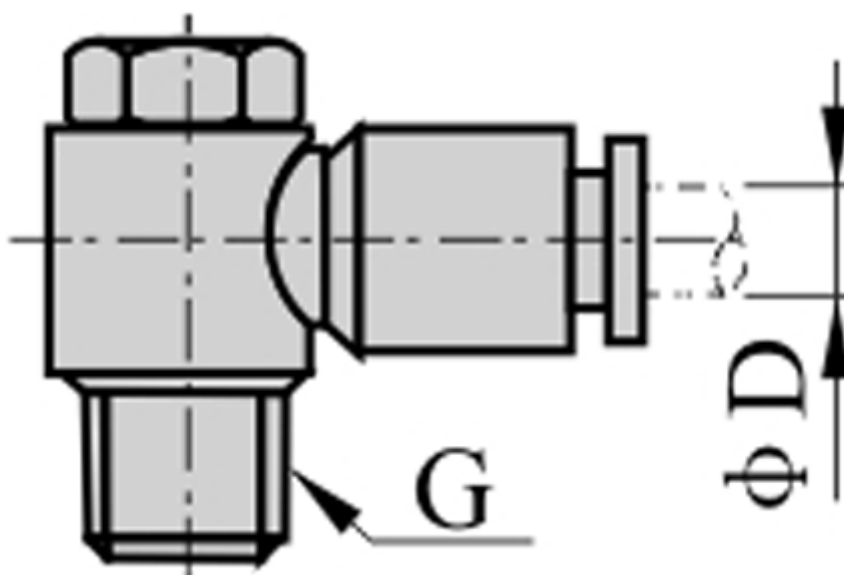

Varenummer: 58EPH603  
Beskrivelse: Fitting EPH603 Banjo vinkel  
udvendig gevind 3/8", slangediameter 6

## Mål

D = 6  
Gevind = 3/8"